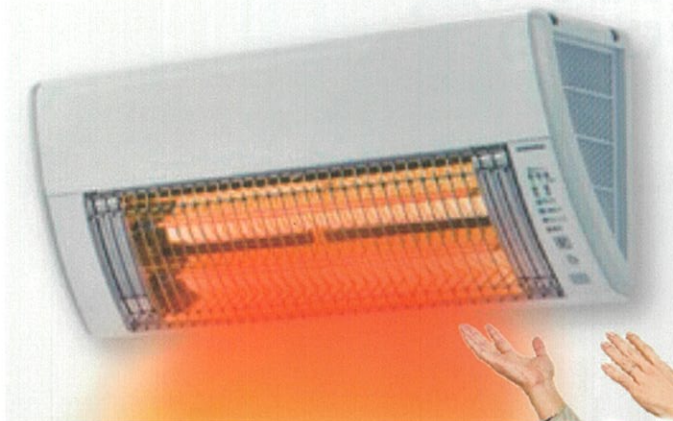

今年は快適な脱衣所にしませんか？

寒い冬はお風呂から上がるときが一番つらいですね。。

CORONA ウォールヒート

壁にスッキリ
設置できる
**コチラが
おススメです！**

脱衣所もしっかり暖かく！！

夏も冬も活躍！！

足元に置けないお宅でも壁掛け
なのでスッキリ！トイレなどもOK
お手入れもカンタンです♪

お風呂あがりの
扇風機がわりに。

脱衣所、洗面所、
トイレ、玄関をあたたかく。

※別途、電気工事が必要な場合があります。

1月おすすめの一品

『JVC ポータブルソーラーパネル』

折り畳み式で持ち運び
に便利！
USB出力からスマート
フォンに直接充電が
出来るので、アウトドアは
もちろん停電時でも頼り
になります。
ポータブル蓄電池への
充電も可能です！

詳しくは、担当スタッフに
お気軽におたずねください！

三軒町通り 济々豊近く

快通生活提案企業 — 「お家の困った」を丸ごと解決します！
サンエス設備機器株式会社