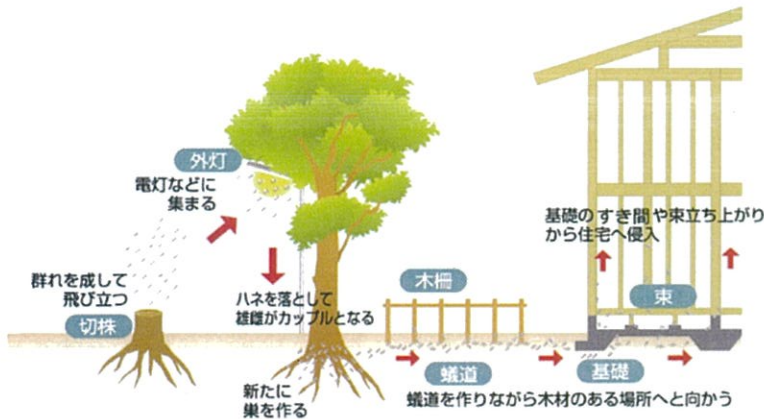

困ったところに手が届く

サンエスの暮らしに役立つ情報通信

2019.6月

Vol.1

保存版

こまどど便利帖

最近このような羽アリを見ましたか？

春から夏はシロアリの季節です。

4月から7月の暑い時期に新しい餌場を求めて羽アリが一齐に飛び立ちます。

小さなシロアリがこんな事をするんですよ!!!
予防点検のベストは5年に1回、最悪でも8年に1回

お庭の切株・杭・柵等にシロアリが発生する確率がとても高いのです！地中を通り、家屋に浸入し人に気付かれぬ箇所から食害します。

「シロアリ予防工事」したいけど、高いかな…と
あきらめていませんか？
サンエスは**見積り無料**です。

6月おすすめの一品 『サーキュレーター』