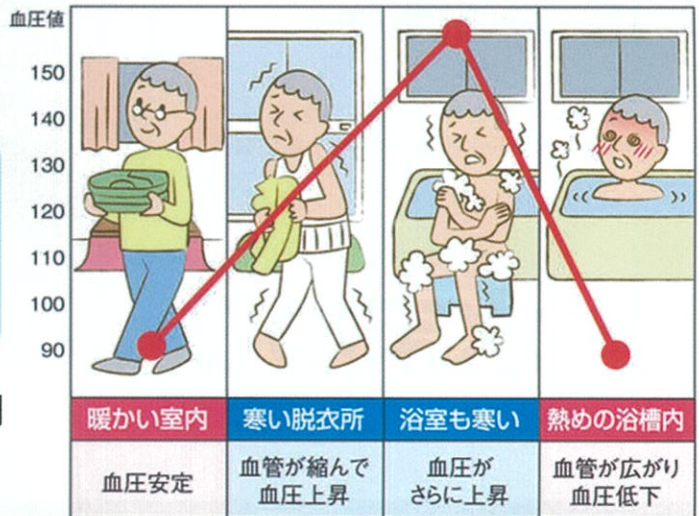

困ったところに手が届く

サンエスの暮らしに役立つ情報通信

2020.11月

Vol.18

保存版

こまど便利帖

お風呂やトイレでブルっとしてませんか？

ラニーニヤの影響で
今年の冬はすごく寒いとか・・・

今年の冬は
寒いよ～～

冬場、お風呂場で注意が必要な「ヒートショック」
実は、トイレでも注意が必要です！

家の中の「急激な寒暖差」を
無くすことが大切です。

意外とお安く
対策できるん
ですよ！

例えば浴室暖房など…

当社スタッフがわかりやすくご説明
します！お気軽にお声かけ下さい！
お見積りは無料です！

11月おすすめの商品『足首ウォーマー』

足首には体の冷えに効くツボが集中しています。足首を温めることはむくみの改善にも効果的です。足首を温めて、全身を冷えから守りましょう！カイロが入られるタイプもありますよ。