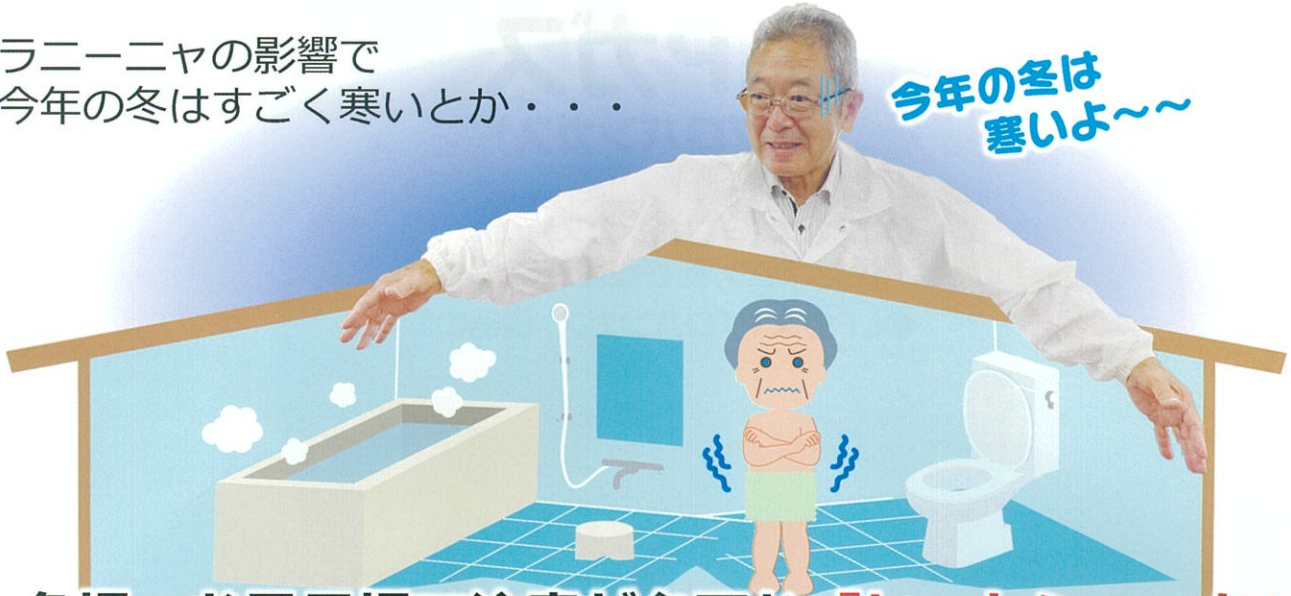

困ったところに手が届く

サンエスの暮らしに役立つ情報通信

2020.11月

Vol.18

保存版

こまど便利帖

お風呂やトイレでブルっとしてませんか？

ラニーニヤの影響で
今年の冬はすごく寒いとか・・・

今年の冬は
寒いよ～～

冬場、お風呂場で注意が必要な「ヒートショック」
実は、トイレでも注意が必要です！

家の中の「急激な寒暖差」を
無くすことが大切です。

意外とお安く
対策できるん
ですよ！

例えば浴室暖房など…

当社スタッフがわかりやすくご説明
します！お気軽にお声かけ下さい！
お見積りは無料です！

11月おすすめの商品『足首ウォーマー』

足首には体の冷えに効くツボが集中しています。足首を温めることはむくみの改善にも効果的です。足首を温めて、全身を冷えから守りましょう！カイロが入られるタイプもありますよ。